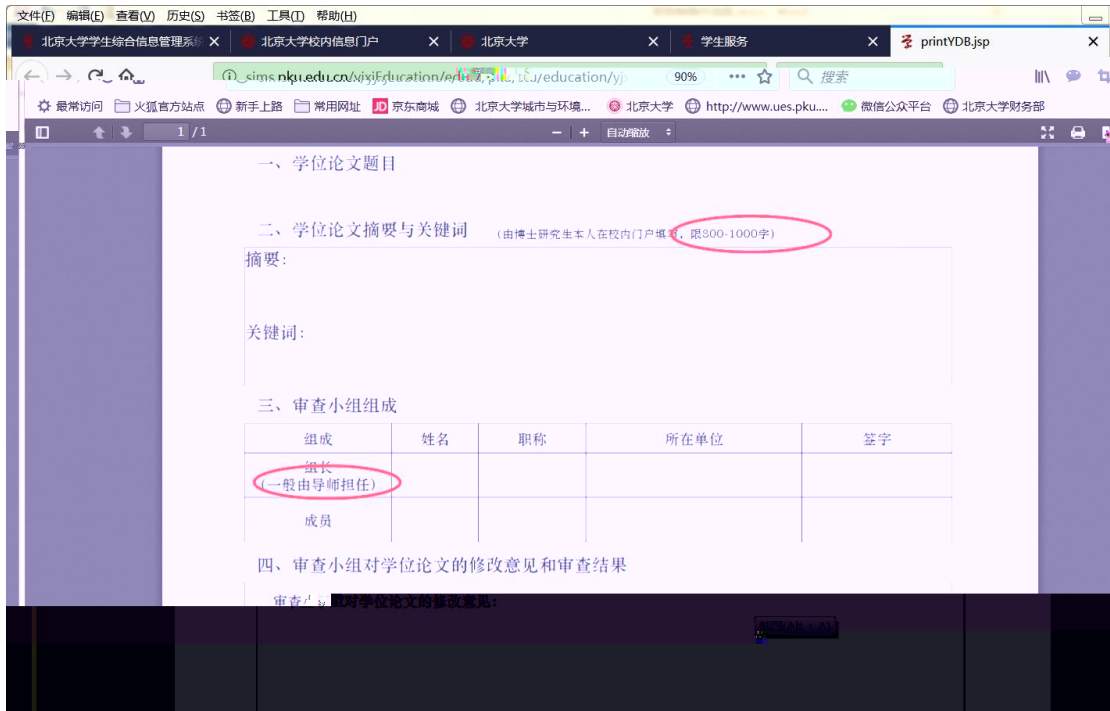

北京大学 校内信息门户

[校内公告](#) [我的门户](#)

研究生院业务

填写学籍卡 查看/打印学籍卡 填写学籍异动申请 查看奖惩信息 国际交流资助申请/查询审批结果 培养办学籍 (电话62751358)

维护个人培养计划 培养环节录入及打印

培养办教务 (电话62751358) 中期退课申请 查询培养环节

4

5